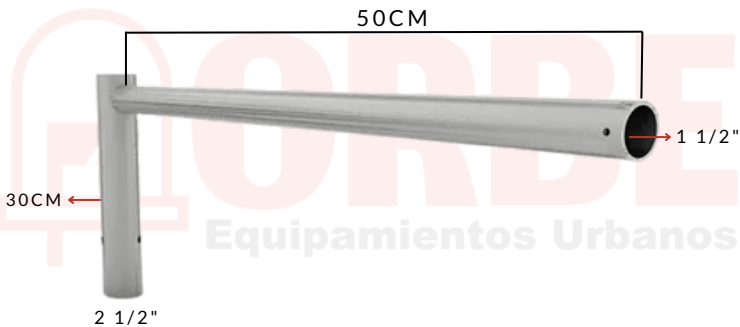

## Brazo recto Simple 50 cm

1 1/2"

AC1