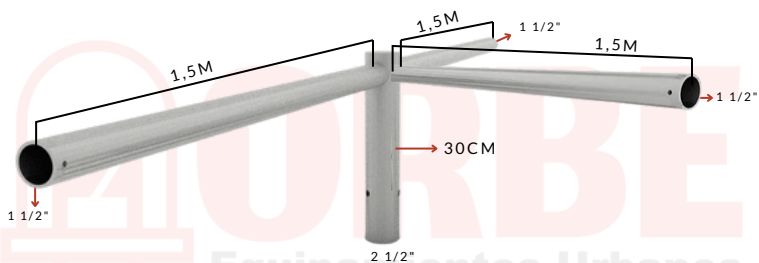

Brazo recto Triple 1,5 metros

1 1/2"

AC11