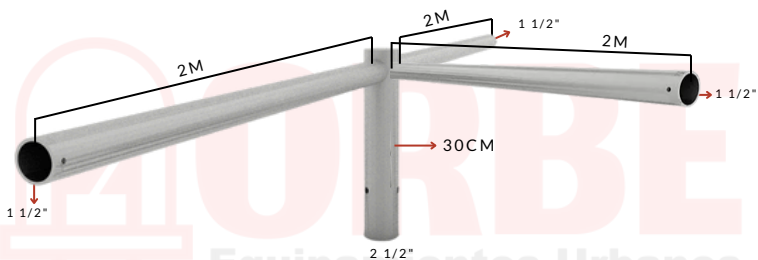

## Brazo recto Triple 2 metros

1 1/2"

AC15