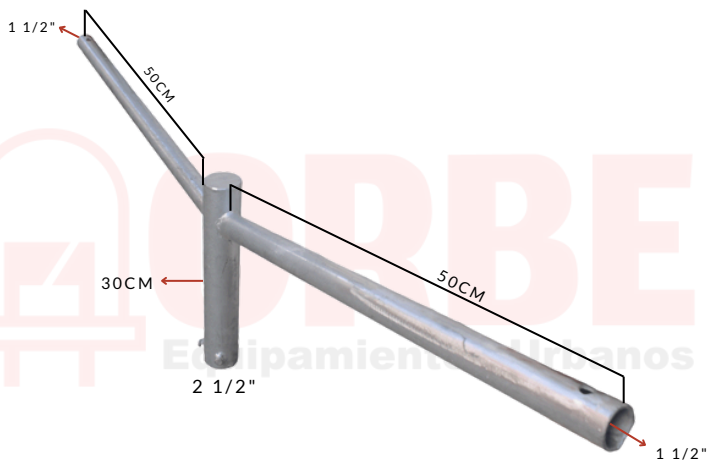

Brazo recto Doble 50 cm

1 1/2"

AC2