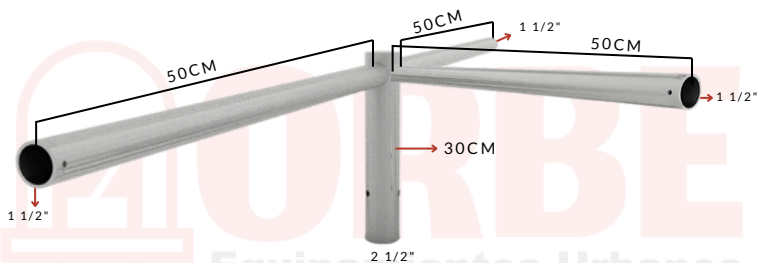

## Brazo recto Triple 50 cm

1 1/2"

AC3