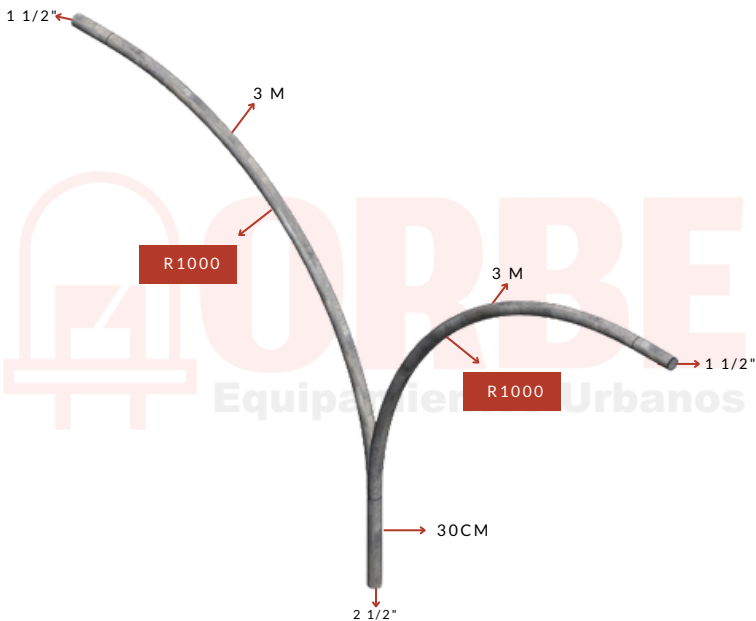

Gancho curvo doble R1000

R1000

AC34