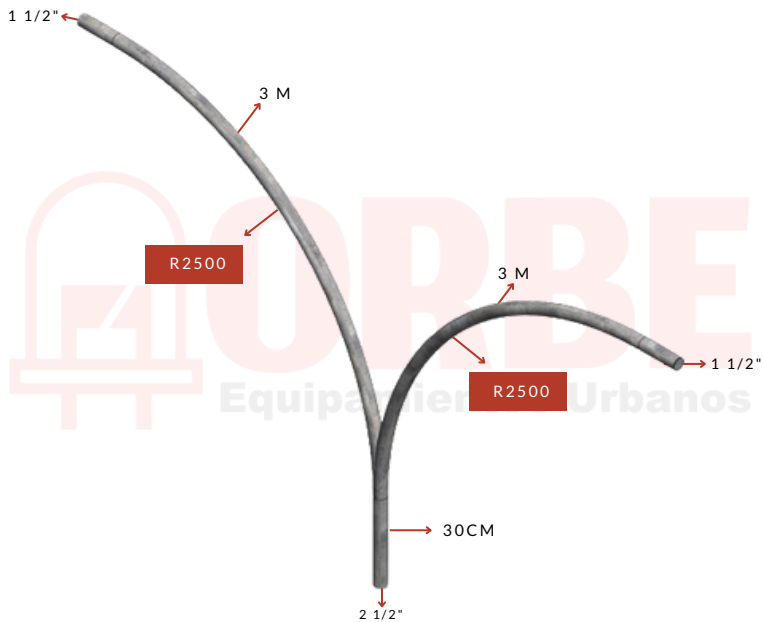

Gancho curvo doble R2500

R2500

AC40