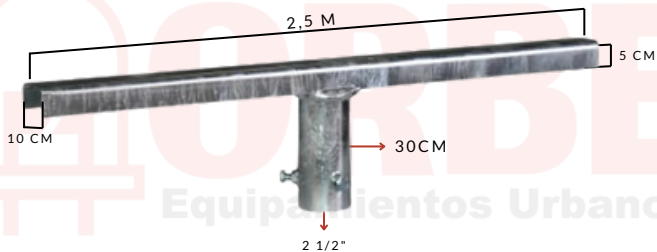

Cruceta simple 100X50X3MM

2,5 M

AC45