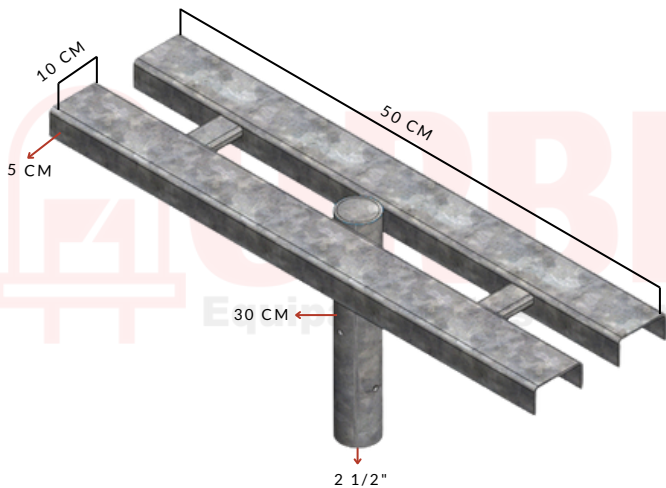

## Cruceta Doble horizontal 100X50X3MM

50 CM

AC46