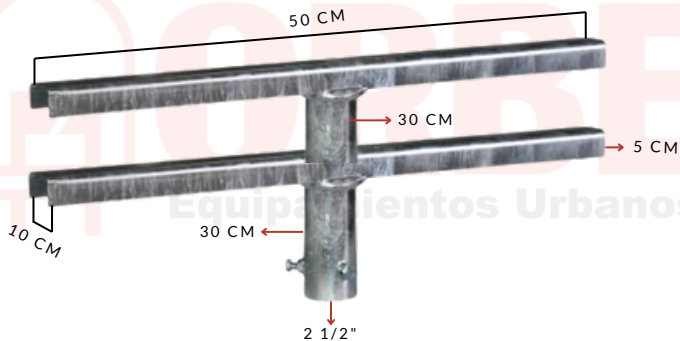

Cruceta Dobles paralelas 100X50X3MM

50 CM

AC46.1