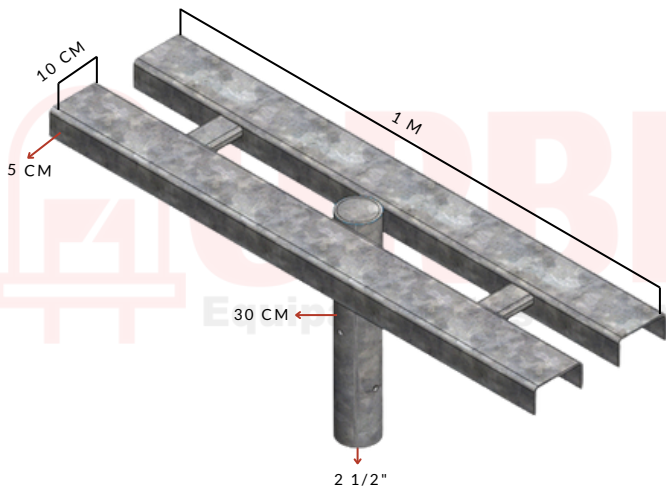

## Cruceta Doble horizontal 100X50X3MM

1 M

AC47