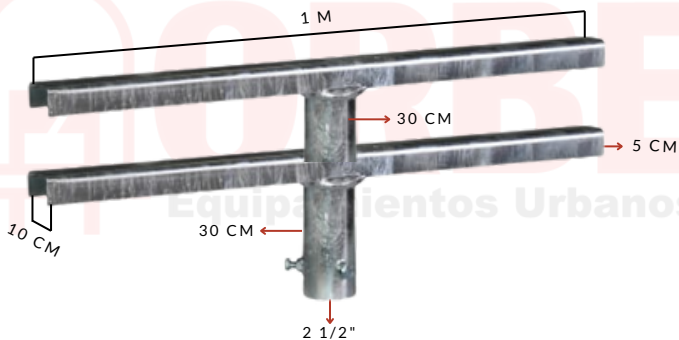

Cruceta Dobles paralelas 100X50X3MM

1 M

AC47.2