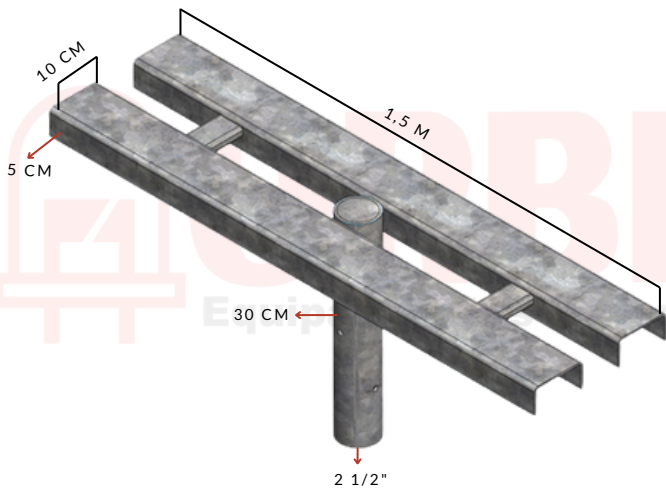

Cruceta Doble horizontal 100X50X3MM

1,5 M

AC48