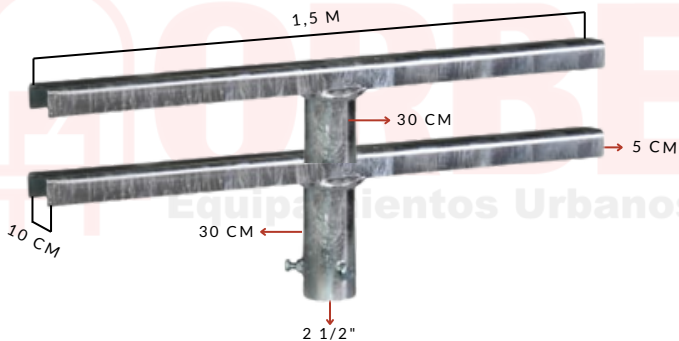

Cruceta Dobles paralelas 100X50X3MM

1,5 M

AC48.3