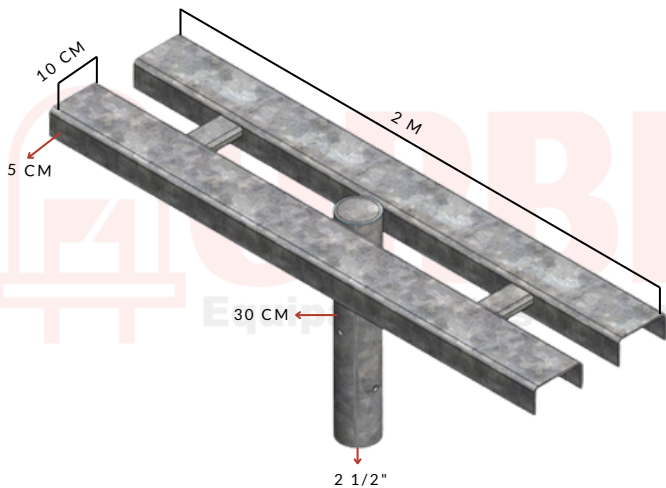

Cruceta Doble horizontal 100X50X3MM

2 M

AC49