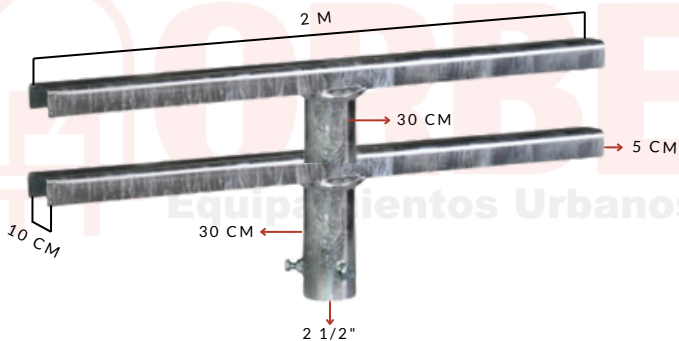

Cruceta Dobles paralelas 100X50X3MM

2 M

AC49.4