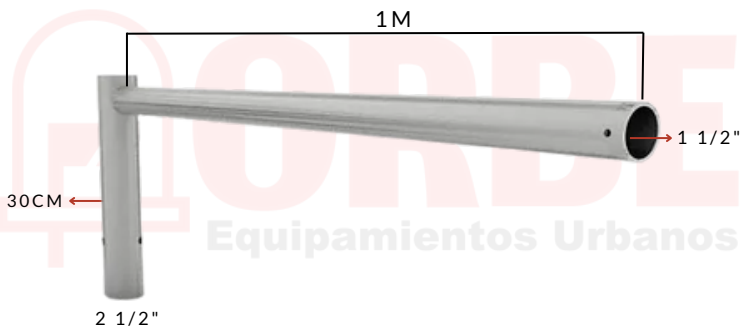

## Brazo recto Simple 1 metro

1 1/2"

AC5