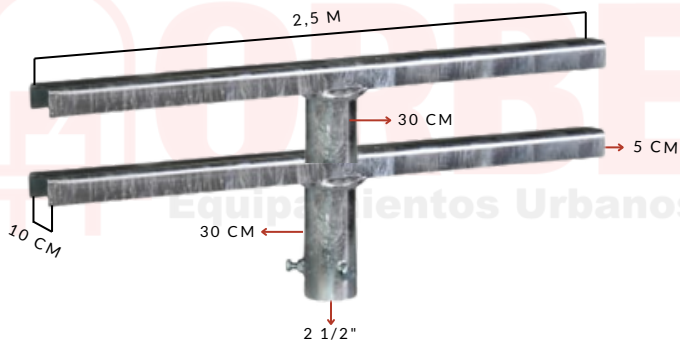

Cruceta Dobles paralelas 100X50X3MM

2,5 M

AC50.5