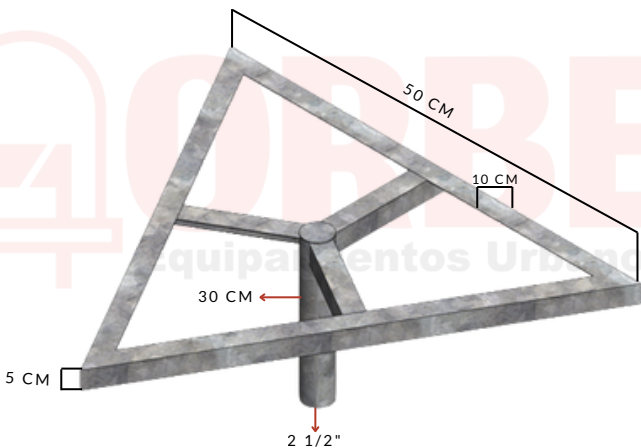

Coronas 3 lados 50X50X3MM

3 LADOS

50 CM

AC51