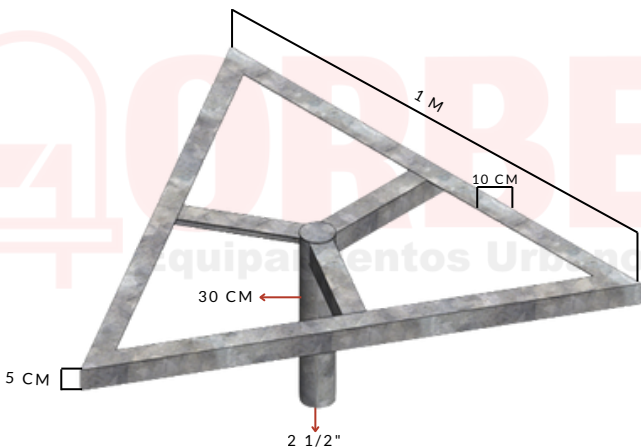

Coronas 3 lados 50X50X3MM

3 LADOS

1 M

AC52