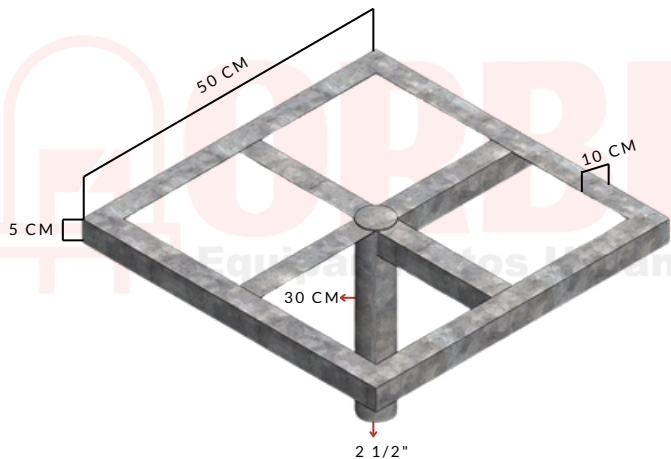

Coronas 4 lados 50X50X3MM

4 LADOS

50 CM

AC53