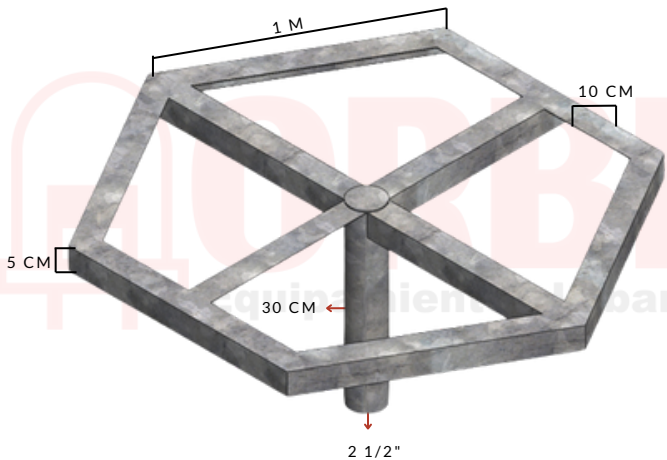

Coronas 6 lados 50X50X3MM

6 LADOS

1 M

AC58