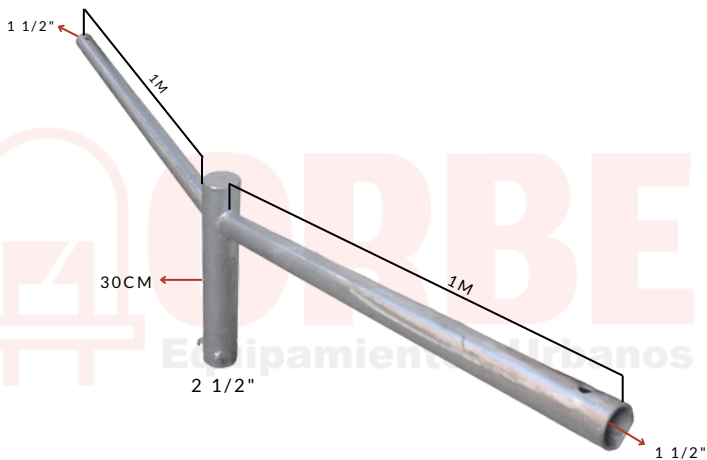

## Brazo recto Doble 1 metro

1 1/2"

AC6