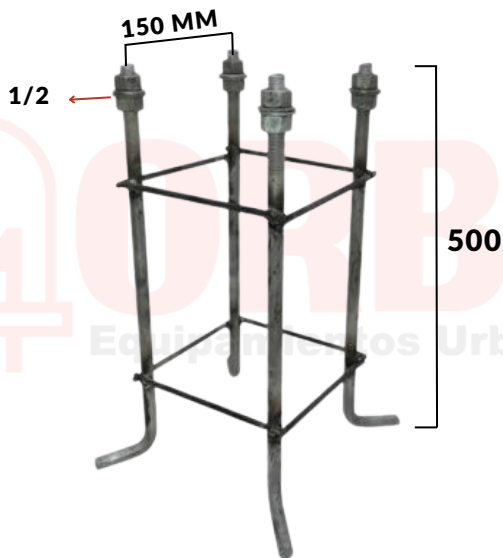

Canastillos 1/2 x500

AC61