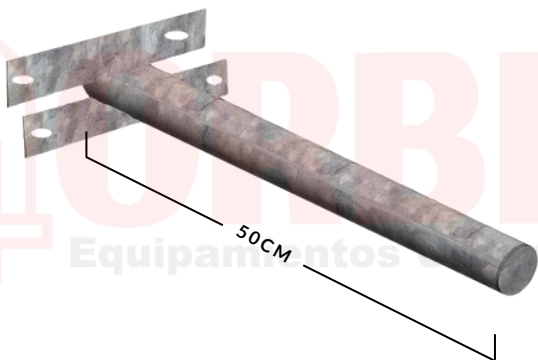

Brazo apenable

50 CM

AC82