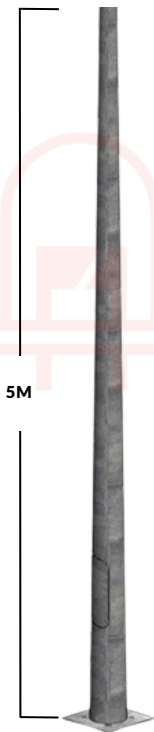

DIAMETRO SUPERIOR 60MM

DETALLE DEL CANASTILLO

5M

DETALLE TAPA DE REGISTRO

DIAMETRO INFERIOR 120MM

DETALLE DE LA PLACA

E= 12MM

POSTE CÓNICO 5 METROS | PLACA BASE | CANASTILLO DE FIJACIÓN