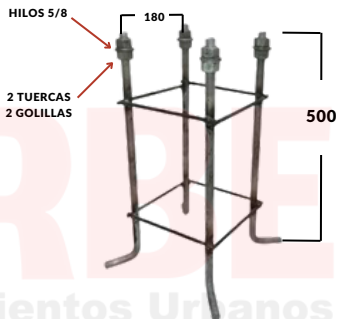

DIAMETRO SUPERIOR 60MM

DETALLE DEL CANASTILLO

5M

DETALLE TAPA DE REGISTRO

DIAMETRO INFERIOR 120MM

DETALLE DE LA PLACA

E= 12MM

POSTE CÓNICO 5 METROS | PLACA BASE | CANASTILLO DE FIJACIÓN