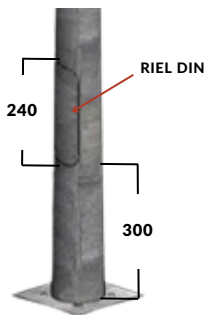

DIAMETRO SUPERIOR 60MM

DETALLE DEL CANASTILLO

5M

DETALLE TAPA DE REGISTRO

DIAMETRO INFERIOR 120MM

DETALLE DE LA PLACA

E= 12MM

POSTE CÓNICO 5 METROS | PLACA BASE | CANASTILLO DE FIJACIÓN