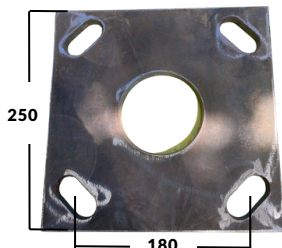

DIAMETRO SUPERIOR 60MM

DETALLE DEL CANASTILLO

5M

DETALLE TAPA DE REGISTRO

DIAMETRO INFERIOR 120MM

DETALLE DE LA PLACA

E= 12MM

POSTE CÓNICO 5 METROS | PLACA BASE | CANASTILLO DE FIJACIÓN