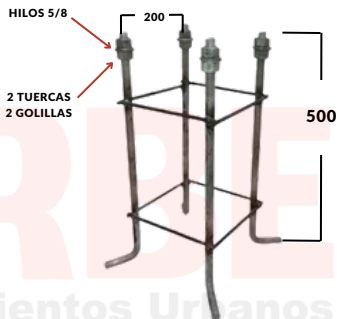

DIAMETRO SUPERIOR 60MM

DETALLE DEL CANASTILLO

DETALLE TAPA DE REGISTRO

DETALLE DE LA PLACA

DIAMETRO INFERIOR 127MM

POSTE CÓNICO 6 METROS | PLACA BASE | CANASTILLO DE FIJACIÓN