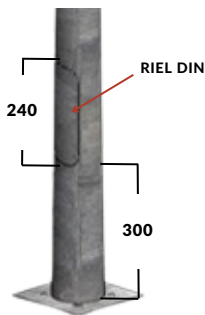

DIAMETRO SUPERIOR 60MM

DETALLE DEL CANASTILLO

DETALLE TAPA DE REGISTRO

DETALLE DE LA PLACA

DIAMETRO INFERIOR 127MM

POSTE CÓNICO 6 METROS | PLACA BASE | CANASTILLO DE FIJACIÓN