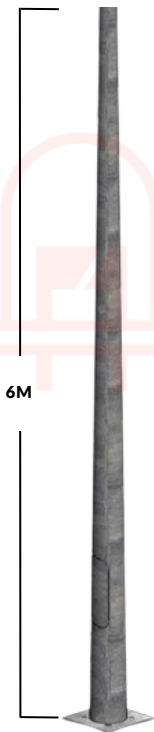

DIAMETRO SUPERIOR 60MM

DETALLE DEL CANASTILLO

DETALLE TAPA DE REGISTRO

DETALLE DE LA PLACA

DIAMETRO INFERIOR 127MM

POSTE CÓNICO 6 METROS | PLACA BASE | CANASTILLO DE FIJACIÓN