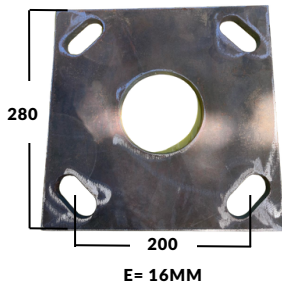

DIAMETRO SUPERIOR 60MM

DETALLE DEL CANASTILLO

DETALLE TAPA DE REGISTRO

DETALLE DE LA PLACA

DIAMETRO INFERIOR 127MM

POSTE CÓNICO 6 METROS | PLACA BASE | CANASTILLO DE FIJACIÓN