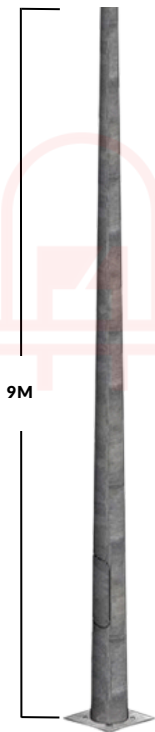

DIAMETRO SUPERIOR 60MM

DETALLE DEL CANASTILLO

9M

DETALLE TAPA DE REGISTRO

DIAMETRO INFERIOR 161MM

DETALLE DE LA PLACA

E= 18MM

POSTE CÓNICO 9 METROS | PLACA BASE | CANASTILLO DE FIJACIÓN