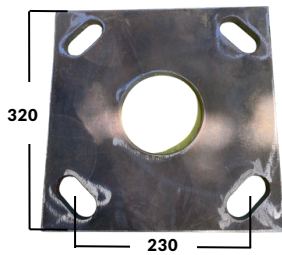

DIAMETRO SUPERIOR 60MM

DETALLE DEL CANASTILLO

9M

DETALLE TAPA DE REGISTRO

DIAMETRO INFERIOR 161MM

DETALLE DE LA PLACA

E= 18MM

POSTE CÓNICO 9 METROS | PLACA BASE | CANASTILLO DE FIJACIÓN