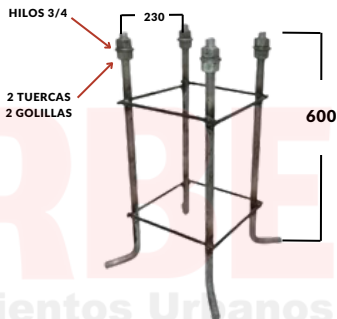

DIAMETRO SUPERIOR 60MM

DETALLE DEL CANASTILLO

9M

DETALLE TAPA DE REGISTRO

DIAMETRO INFERIOR 161MM

DETALLE DE LA PLACA

E= 18MM

POSTE CÓNICO 9 METROS | PLACA BASE | CANASTILLO DE FIJACIÓN