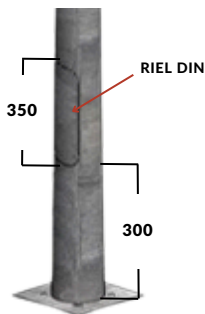

DIAMETRO SUPERIOR 60MM

DETALLE DEL CANASTILLO

9M

DETALLE TAPA DE REGISTRO

DIAMETRO INFERIOR 161MM

DETALLE DE LA PLACA

E= 18MM

POSTE CÓNICO 9 METROS | PLACA BASE | CANASTILLO DE FIJACIÓN