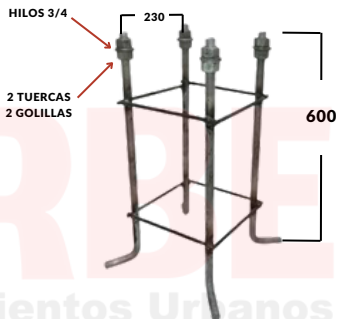

DIAMETRO SUPERIOR 60MM

10M

DIAMETRO INFERIOR 172MM

DETALLE DEL CANASTILLO

DETALLE TAPA DE REGISTRO

DETALLE DE LA PLACA

E= 18MM

POSTE CÓNICO 10 METROS | PLACA BASE | CANASTILLO DE FIJACIÓN