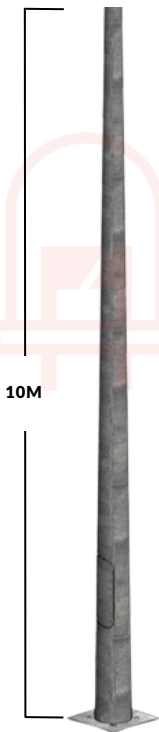

DIAMETRO SUPERIOR 60MM

10M

DIAMETRO INFERIOR 172MM

DETALLE DEL CANASTILLO

DETALLE TAPA DE REGISTRO

DETALLE DE LA PLACA

E= 18MM

POSTE CÓNICO 10 METROS | PLACA BASE | CANASTILLO DE FIJACIÓN