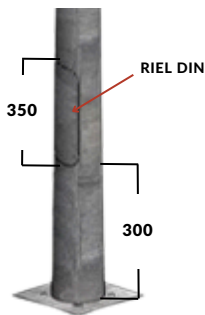

DIAMETRO SUPERIOR 60MM

10M

DIAMETRO INFERIOR 172MM

DETALLE DEL CANASTILLO

DETALLE TAPA DE REGISTRO

DETALLE DE LA PLACA

E= 18MM

POSTE CÓNICO 10 METROS | PLACA BASE | CANASTILLO DE FIJACIÓN