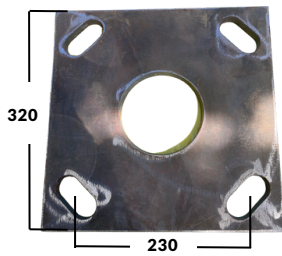

DIAMETRO SUPERIOR 60MM

10M

DIAMETRO INFERIOR 172MM

DETALLE DEL CANASTILLO

DETALLE TAPA DE REGISTRO

DETALLE DE LA PLACA

E= 18MM

POSTE CÓNICO 10 METROS | PLACA BASE | CANASTILLO DE FIJACIÓN